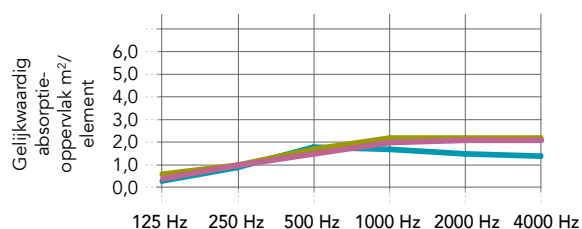

Kleuren

NCS codes zijn NCS codes bij benadering. De werkelijke kleur van de plafondplaten kan iets afwijken ten opzichte van gedrukte kleuren op papier of de kleuren op een scherm als gevolg van de structuur van het oppervlak en de kleur van de onderliggende steenwol. Monsters van de kleuren zijn beschikbaar op aanvraag.

Prestaties

Geluidsabsorptie

A_{eq} (m²/element)

* Afzonderlijke elementen zijn getest met een onderlinge afstand van 2000 mm. Neem voor meer gegevens over de akoestiek contact op met de technische afdeling van Rockfon.