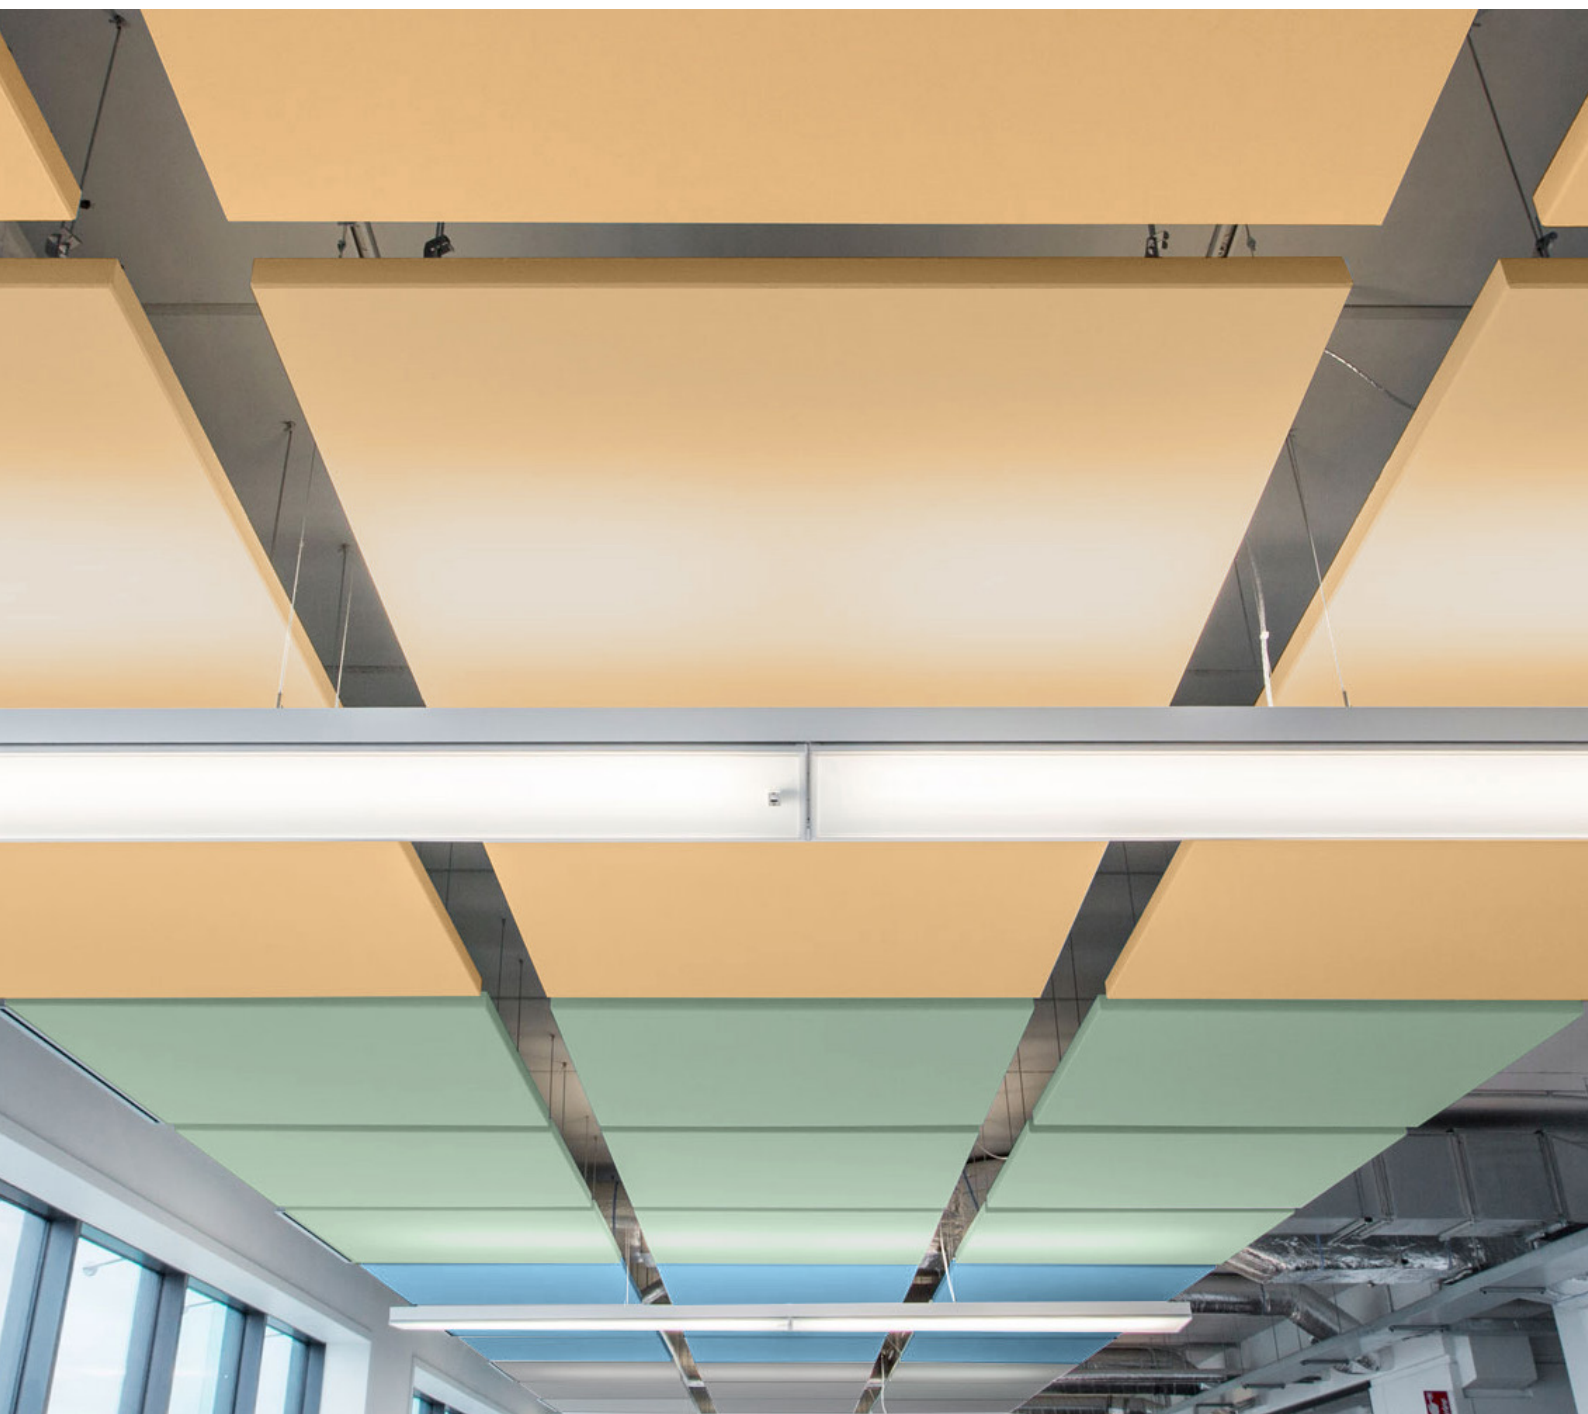

DATABLAD

Rockfon® Eclipse Colour

Sounds Beautiful

Rockfon® Eclipse Colour

- Innovatief, esthetisch en kaderloos akoestisch plafondeiland- en wandpaneel verkrijgbaar met een uiterst mat en egaal gekleurd oppervlak.
- Rockfon Eclipse panelen zijn beschikbaar in twee vormen (cirkel en vierkant) en 11 exclusieve kleuren uit het Rockfon Color-all assortiment om je te inspireren en jouw interieurontwerp te verfraaien.
- Subtiële doch speelse kleuren gemaakte om te combineren in dezelfde ruimte of te variëren in verschillende zones van gebouw.
- Rockfon Eclipse panelen kunnen snel en gemakkelijk worden geïnstalleerd en kunnen zowel worden afgehangen als plafondelement (horizontale montage) of tegen de wand worden geplaatst als wandpaneel (verticale montage).
- Uitermate geschikt voor betonkernactivering waarbij de achterzijde uitstekend presteert op het gebied van warmte- en lichtreflectie.

Productbeschrijving

- Kaderloos akoestisch plafondeiland uit steenwol
- Zichtzijde: uiterst mat, egaal gekleurd mineraalvlies
- Rugzijde: wit akoestisch vlies
- Geverfde zijkanten

Toepassingsgebieden

- Retail
- Onderwijs
- Kantoren
- Vrije tijd