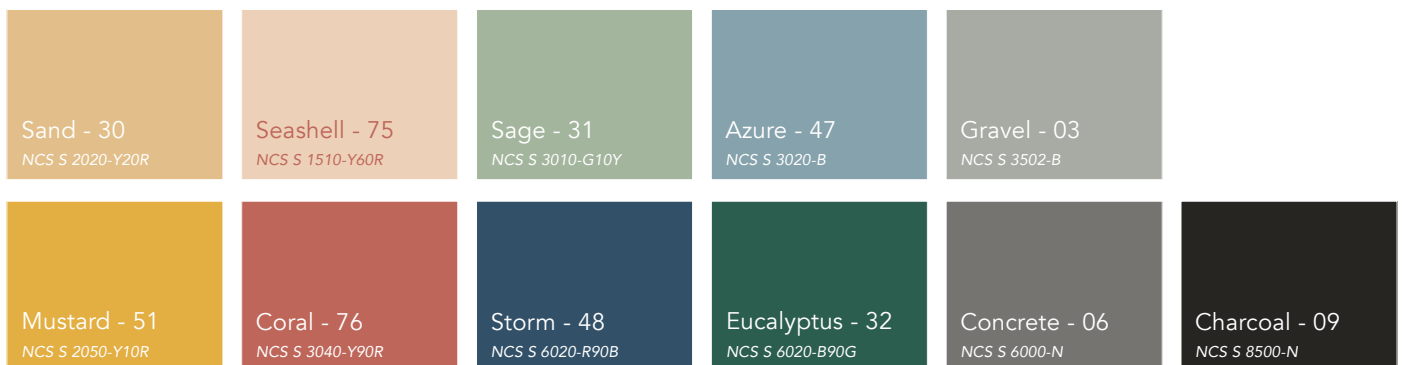

DATABLAD

Rockfon® Eclipse Colour

Sounds Beautiful

Rockfon® Eclipse Colour

- Innovatief, esthetisch en kaderloos akoestisch plafondeiland- en wandpaneel verkrijgbaar met een uiterst mat en egaal gekleurd oppervlak.
- Rockfon Eclipse panelen zijn beschikbaar in twee vormen (cirkel en vierkant) en 11 exclusieve kleuren uit het Rockfon Color-all assortiment om je te inspireren en jouw interieurontwerp te verfraaien.
- Subtiële doch speelse kleuren gemaakte om te combineren in dezelfde ruimte of te variëren in verschillende zones van gebouw.
- Rockfon Eclipse panelen kunnen snel en gemakkelijk worden geïnstalleerd en kunnen zowel worden afgehangen als plafondelement (horizontale montage) of tegen de wand worden geplaatst als wandpaneel (verticale montage).
- Uitermate geschikt voor betonkernactivering waarbij de achterzijde uitstekend presteert op het gebied van warmte- en lichtreflectie.

Productbeschrijving

- Kaderloos akoestisch plafondeiland uit steenwol
- Zichtzijde: uiterst mat, egaal gekleurd mineraalvlies
- Rugzijde: wit akoestisch vlies
- Geverfde zijkanten

Toepassingsgebieden

- Retail
- Onderwijs
- Kantoren
- Vrije tijd

Kleuren

NCS codes zijn NCS codes bij benadering. De werkelijke kleur van de plafondplaten kan iets afwijken ten opzichte van gedrukte kleuren op papier of de kleuren op een scherm als gevolg van de structuur van het oppervlak en de kleur van de onderliggende steenwol. Monsters van de kleuren zijn beschikbaar op aanvraag.