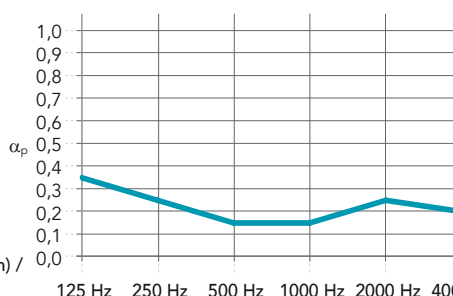

Kantafwerking: Dikte (mm) / Afhanghoogte (mm)

Kantafwerking: Dikte (mm) / Afhanghoogte (mm)	125 Hz	250 Hz	500 Hz	1000 Hz	2000 Hz	4000 Hz	α_w	Absorptieklasse	NRC
20 / 200	0,35	0,25	0,15	0,15	0,25	0,20	0,20	E	0,20

Brandreactie

A1

Lichtreflectie

85 %

Luchtvochtigheid en dimensiestabiliteit

Tot 100% RV.

Geen zichtbare doorbuiging bij hoge luchtvochtigheid. C/0N

Reinigbaarheid

- Stofzuiger
- Vochtige doek

Hygiëne

Steenwol draagt niet bij aan de groei van micro-organismen.

Milieu

Volledig recyclebare steenwol

Het gerecyclede inhoud van Rockfon-producten ligt tussen 29% en 64% volgens ISO 14021.

De akoestische oplossingen van Rockfon zijn Cradle to Cradle Certified® Silver en Bronze (afhankelijk van het producttype).

CO2-voetafdruk

Cradle-to-Gate 3.92 kg CO₂ eq. (gebaseerd op door derden geverifieerd EPD)

Cradle-to-Grave 5.13 kg CO₂ eq. (gebaseerd op door derden geverifieerd EPD)

Binnenklimaat

Een selectie van Rockfon producten beschikt over de Finse M1- emissieclassificatie van bouwmaterialen en het Deense Indoor-klimaatlabel voor producten met een lage VOS-emissie